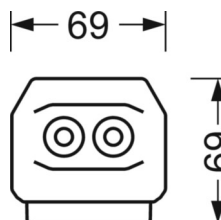

## Механика

цвет корпуса	белый стандартный для электротехники RAL 9016
размеры (LxWxH/DxH)	1531mm x 55mm x 37mm
вес (нетто)	1.9kg
Вид монтажа	сборка трековых систем, световая структура

## DEEP-LINK

<https://www.regiolux.de/ru/article/19472004030>

Ссылка	LED 8000lm 840
ηLB	100 %
Φ ↓/↑	90 % / 10 %
UGR поп./вдоль	26.5 / 25.9

размеры

L	1531 mm	Длина
B	55 mm	Ширина
H	37 mm	Высота