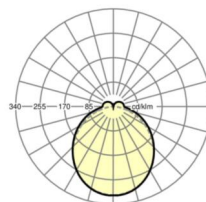

## Оптика

Оснастка	LED, цветопередача/оттенок света CRI ≥ 80 / 4000K
Допуск для координаты цветности (MacAdam)	3SDCM
Номинальный световой поток	7666lm
Срок службы LED	50000h L80/B10 (Tq 35°C)
светоотдача светильников	144lm/W
Угол излучения	115° (C0) / 110° (C90)
UGR поп./вдоль	26.5 / 25.9

## Механика

цвет корпуса	белый стандартный для электротехники RAL 9016
размеры (LxWxH/DxH)	1531mm x 55mm x 37mm
вес (нетто)	1.9kg
Вид монтажа	сборка трековых систем, световая структура

## DEEP-LINK

<https://www.regiolux.de/ru/article/19472004030>

Ссылка	LED 8000lm 840
ηLB	100 %
Φ ↓/↑	90 % / 10 %
UGR поп./вдоль	26.5 / 25.9

размеры

L	1531 mm	Длина
B	55 mm	Ширина
H	37 mm	Высота